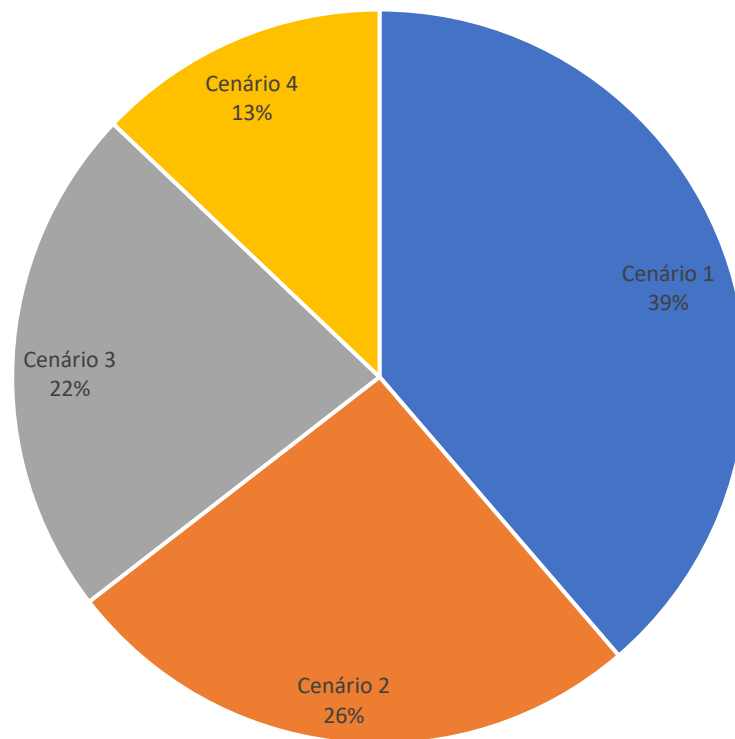

RESULTADO DA CONSULTA SOBRE OS CALENDÁRIOS

TOTAL DE VOTANTES: 393

SERVIDORES

TOTAL DE VOTANTES: 44

Todos estudantes

TOTAL DE VOTANTES: 349

Integrados

TOTAL DE VOTANTES: 153

Técnico em Mecânica Concomitante/Subsequente

TOTAL DE VOTANTES: 31

Cursos Superiores

TOTAL DE VOTANTES: 165