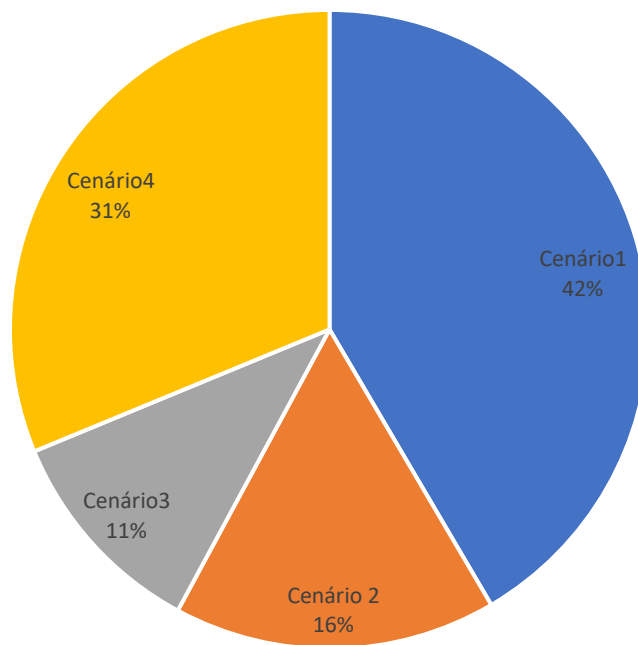

RESULTADO DA CONSULTA SOBRE OS CALENDÁRIOS

TOTAL DE VOTANTES: 393

SERVIDORES

TOTAL DE VOTANTES: 44

Todos estudantes

TOTAL DE VOTANTES: 349

Integrados

TOTAL DE VOTANTES: 153

Técnico em Mecânica Concomitante/Subsequente

TOTAL DE VOTANTES: 31

Cursos Superiores

TOTAL DE VOTANTES: 165