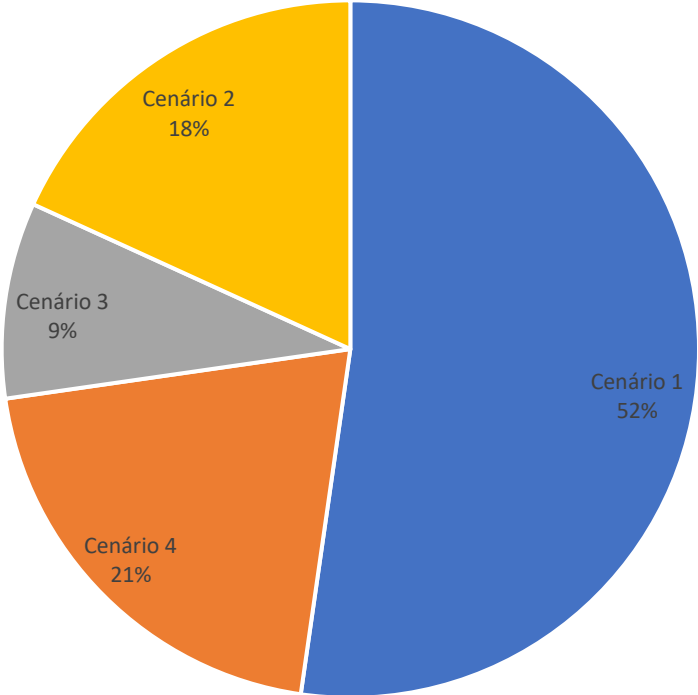

RESULTADO DA CONSULTA SOBRE OS CALENDÁRIOS

TOTAL DE VOTANTES: 393

SERVIDORES

TOTAL DE VOTANTES: 44

Todos estudantes

TOTAL DE VOTANTES: 349

Integrados

TOTAL DE VOTANTES: 153

Técnico em Mecânica Concomitante/Subsequente

TOTAL DE VOTANTES: 31

Cursos Superiores

TOTAL DE VOTANTES: 165