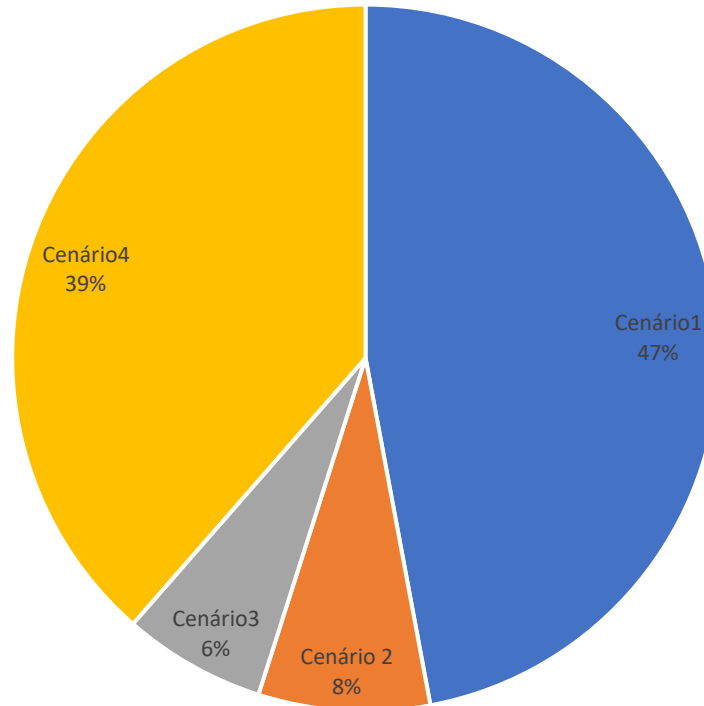

RESULTADO DA CONSULTA SOBRE OS CALENDÁRIOS

TOTAL DE VOTANTES: 393

SERVIDORES

TOTAL DE VOTANTES: 44

Todos estudantes

TOTAL DE VOTANTES: 349

Integrados

TOTAL DE VOTANTES: 153

Técnico em Mecânica Concomitante/Subsequente

TOTAL DE VOTANTES: 31

Cursos Superiores

TOTAL DE VOTANTES: 165