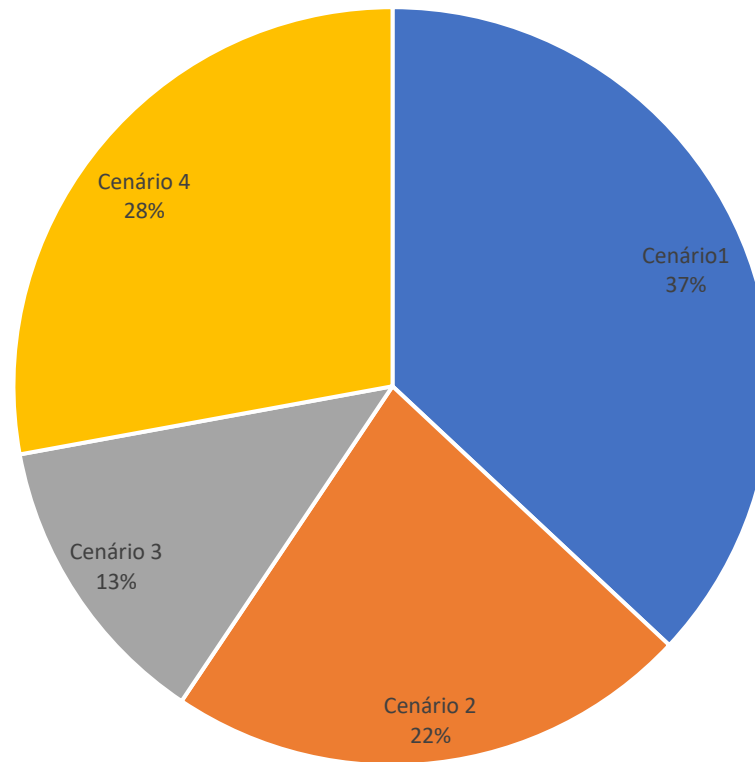

RESULTADO DA CONSULTA SOBRE OS CALENDÁRIOS

TOTAL DE VOTANTES: 393

SERVIDORES

TOTAL DE VOTANTES: 44

Todos estudantes

TOTAL DE VOTANTES: 349

Integrados

TOTAL DE VOTANTES: 153

Técnico em Mecânica Concomitante/Subsequente

TOTAL DE VOTANTES: 31

Cursos Superiores

TOTAL DE VOTANTES: 165