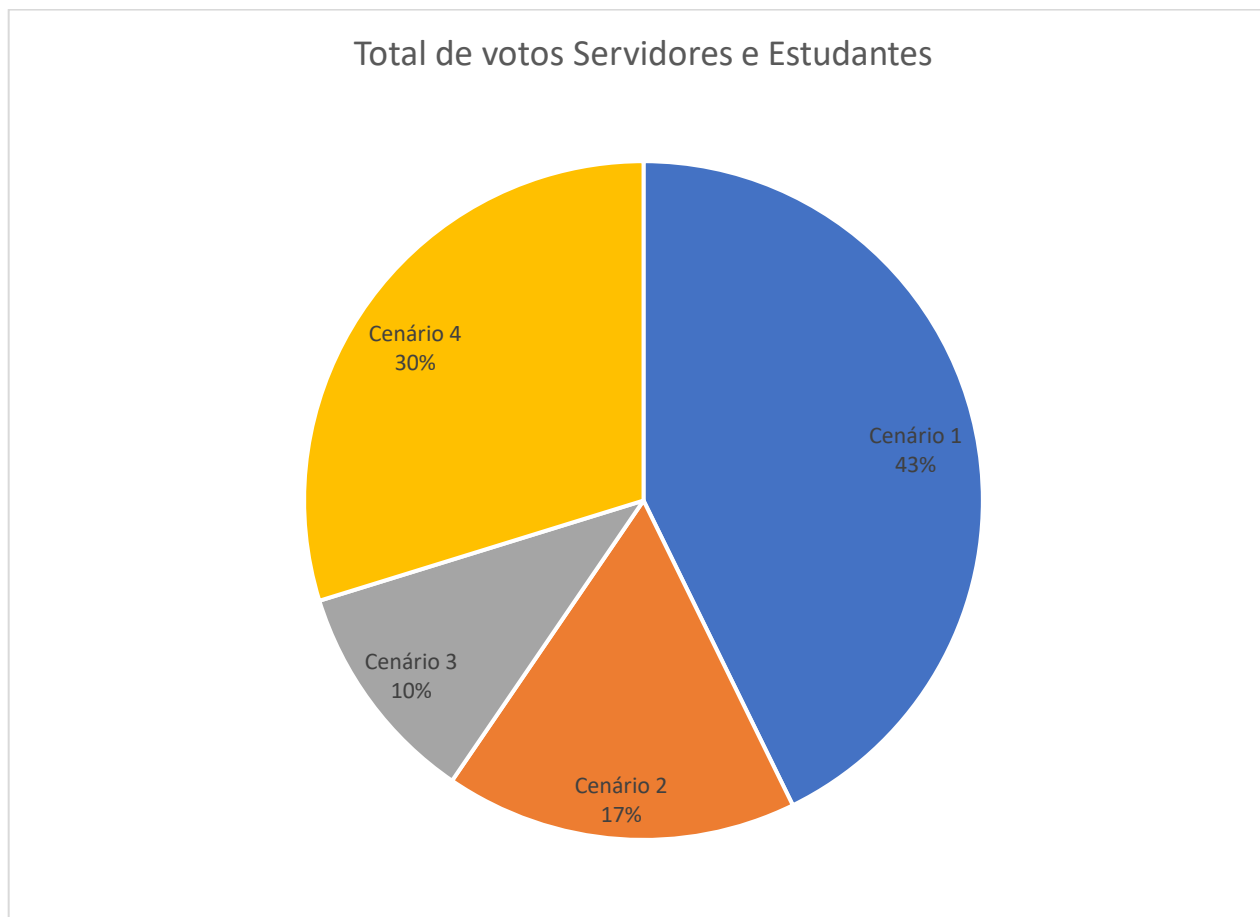

RESULTADO DA CONSULTA SOBRE OS CALENDÁRIOS

TOTAL DE VOTANTES: 393

SERVIDORES

TOTAL DE VOTANTES: 44

Todos estudantes

TOTAL DE VOTANTES: 349

Integrados

TOTAL DE VOTANTES: 153

Técnico em Mecânica Concomitante/Subsequente

TOTAL DE VOTANTES: 31

Cursos Superiores

TOTAL DE VOTANTES: 165